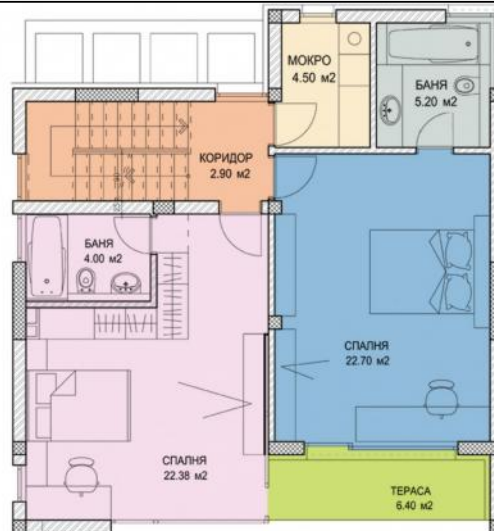

КЪЩА БЗ  
РЗП - 229.5m<sup>2</sup>

ПАРТЕР  
64.40m<sup>2</sup>

КЪЩА БЗ  
РЗП - 229.5m<sup>2</sup>

ЕТАЖ 1  
85.80m<sup>2</sup>

КЪЩА БЗ  
РЗП - 229.5m<sup>2</sup>

ЕТАЖ 2  
79.20m<sup>2</sup>