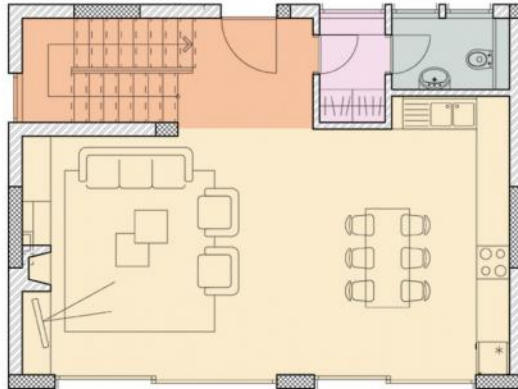

КЪЩА Б4

ПЛОЩ
СТАИ
СПАЛНИ
БАНИ/WC
ЦЕНА
СТАТУС

229.50 m²

4

3

4

0 €

ПРОДАДЕНА

КЪЩА Б4
РЗП - 229.5m²

ПАРТЕР
64.40m²

КЪЩА Б4
РЗП - 229.5m²

ЕТАЖ 1
85.80m²

КЪЩА Б4
РЗП - 229.5m²

ЕТАЖ 2
79.20m²