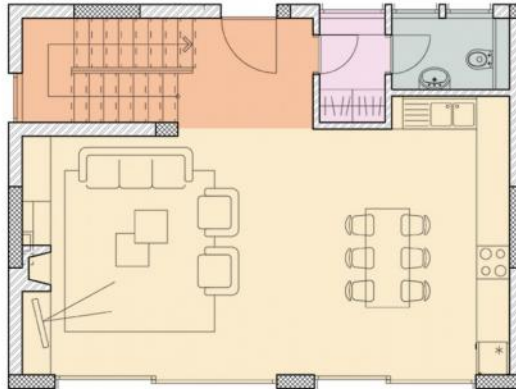

КЪЩА Б5

ПЛОЩ
СТАИ
СПАЛНИ
БАНИ/WC
ЦЕНА
СТАТУС

229.50 m²

4

3

4

0 €

ПРОДАДЕНА

КЪЩА Б5
РЗП - 229.5m²

ПАРТЕР
64.40m²

КЪЩА Б5
РЗП - 229.5m²

ЕТАЖ 1
85.80m²

КЪЩА Б5
РЗП - 229.5m²

ЕТАЖ 2
79.20m²