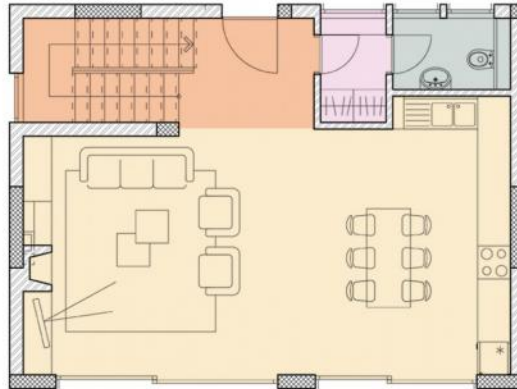

КЪЩА Б7
РЗП - 229.5m²

ПАРТЕР
64.40m²

КЪЩА Б7
РЗП - 229.5m²

ЕТАЖ 1
85.80m²

КЪЩА Б7
РЗП - 229.5m²

ЕТАЖ 2
79.20m²