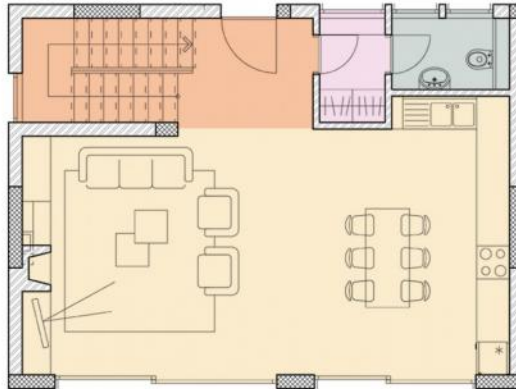

# КЪЩА Б8

ПЛОЩ  
СТАИ  
СПАЛНИ  
БАНИ/WC  
ЦЕНА  
СТАТУС

229.50 m<sup>2</sup>

4

3

4

0 €

**ПРОДАДЕНА**

КЪЩА Б8  
РЗП - 229.5m<sup>2</sup>

ПАРТЕР  
64.40m<sup>2</sup>

КЪЩА Б8  
РЗП - 229.5m<sup>2</sup>

ЕТАЖ 1  
85.80m<sup>2</sup>

КЪЩА Б8  
РЗП - 229.5m<sup>2</sup>

ЕТАЖ 2  
79.20m<sup>2</sup>