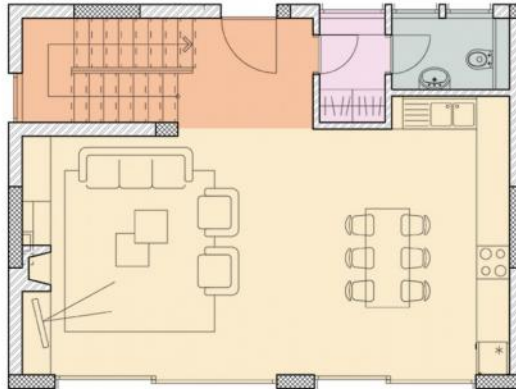

КЪЩА Б9

ПЛОЩ
СТАИ
СПАЛНИ
БАНИ/WC
ЦЕНА
СТАТУС

229.50 m²

4

3

4

0 €

ПРОДАДЕНА

КЪЩА Б9
РЗП - 229.5m²

ПАРТЕР
64.40m²

КЪЩА Б9
РЗП - 229.5m²

ЕТАЖ 1
85.80m²

КЪЩА Б9
РЗП - 229.5m²

ЕТАЖ 2
79.20m²