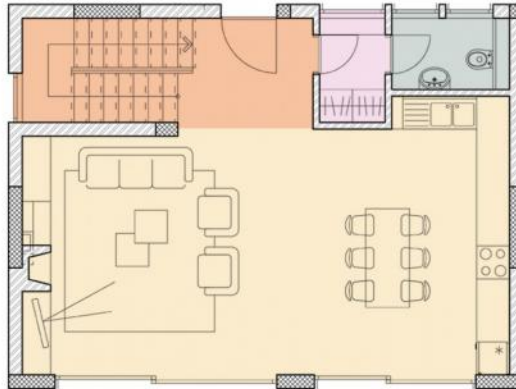

## КЪЩА Б12

ПЛОЩ  
СТАИ  
СПАЛНИ  
БАНИ/WC  
ЦЕНА  
СТАТУС

229.50 m<sup>2</sup>

4

3

4

0 €

**ПРОДАДЕНА**

КЪЩА Б12  
РЗП - 229.5m<sup>2</sup>

ПАРТЕР  
64.40m<sup>2</sup>

КЪЩА Б12  
РЗП - 229.5m<sup>2</sup>

ЕТАЖ 1  
85.80m<sup>2</sup>

КЪЩА Б12  
РЗП - 229.5m<sup>2</sup>

ЕТАЖ 2  
79.20m<sup>2</sup>