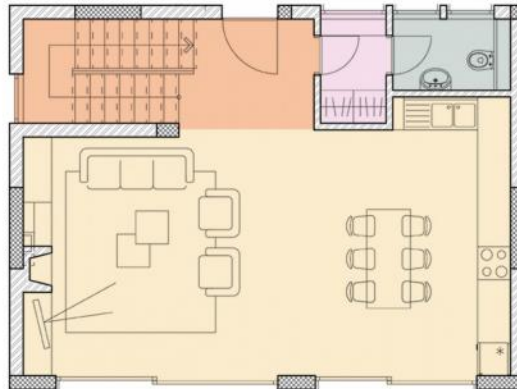

КЪЩА Б2

ПЛОЩ
СТАИ
СПАЛНИ
БАНИ/WC
ЦЕНА
СТАТУС

229.50 m²

4

3

4

0 €

ПРОДАДЕНА

КЪЩА Б2
РЗП - 229.5m²

ПАРТЕР
64.40m²

КЪЩА Б2
РЗП - 229.5m²

ЕТАЖ 1
85.80m²

КЪЩА Б2
РЗП - 229.5m²

ЕТАЖ 2
79.20m²